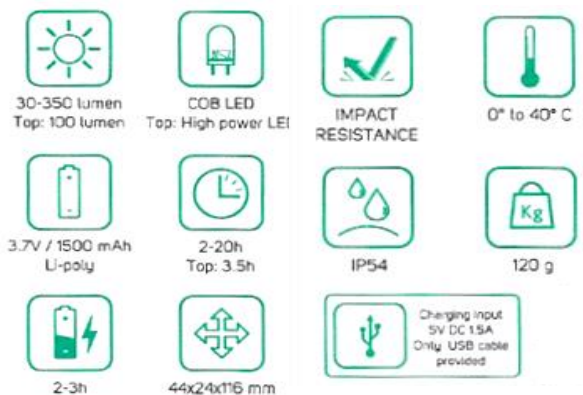

HDL121R

120lm afneembare en oplaadbare LED
hoofdlamp.

1st

32,10

PATENT
PENDING

Prijzen onder voorbehoud van prijswijzigingen en/of drukfouten

Laatste update 10/06/2019